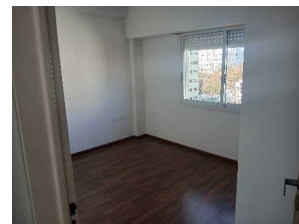

VENTA - DEPARTAMENTO - \$67250

DEPARTAMENTO EN VENTA

DIRECCION: 58 NÂ° 328 entre 1 y 2 - BUENOS AIRES - LA PLATA

DESCRIPCION: departamento de 1 dormitorio, baÃ±o completo con baÃ±adera, cocina estilo americana, amplio living comedor con balcon al cuntra frente en 9Â° piso

CODIGO:de#54e00

MEDIDAS: Sin datos

ANTIGUEDAD:15 aÃ±os

SUPERFICIE DE LOTE:
300

APTO BANCO:
SI

ESTADO:
Excelente

BAÑOS:1

DORMITORIOS:1

PATIO:NO

COCHERA:NO

BALCON:SI

MONTO EXPENSAS:
76000

TERRAZA:NO

COCINA:SI

SUPERFICIE CUBIERTA:
45

Fecha:25-05-2026