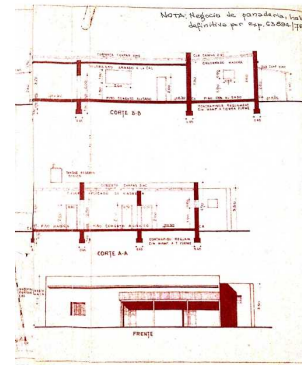

CODIGO:ca#898cb

MEDIDAS: Sin datos

ANTIGUEDAD:100?

SUPERFICIE DE LOTE:1000

APTO BANCO:
NO

ESTADO:
Regular

BAÑOS:1

DORMITORIOS:1

PATIO:SI

COCHERA:NO

BALCON:NO

MONTO EXPENSAS: Sin
datos.

TERRAZA:NO

COCINA:SI

SUPERFICIE CUBIERTA:
281

Fecha:25-05-2026