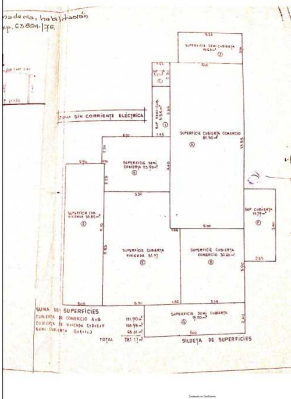

CODIGO:ca#898cb

MEDIDAS: Sin datos

ANTIGUEDAD:100?

SUPERFICIE DE LOTE:1000

APTO BANCO:
NO

ESTADO:
Regular

BAÑOS:1

DORMITORIOS:1

PATIO:SI

COCHERA:NO

BALCON:NO

MONTO EXPENSAS: Sin
datos.

TERRAZA:NO

COCINA:SI

SUPERFICIE CUBIERTA:
281

Fecha:25-05-2026