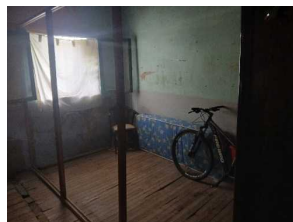

VENTA - CASA - \$66258

CASA DE CAMPO EX PANADERIA, GOMEZ

DIRECCION: Estación de Gómez - BUENOS AIRES - Gómez, Brandsen

DESCRIPCION: Antigua casa y panadería de campo. Pueblo de gomez, partido de brandsen

CODIGO:ca#898cb

MEDIDAS: Sin datos

ANTIGUEDAD:100?

SUPERFICIE DE LOTE:1000

APTO BANCO:
NO

ESTADO:
Regular

BAÑOS:1

DORMITORIOS:1