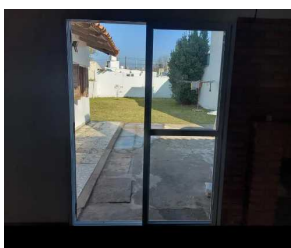

VENTA - CASA - \$81500

CASA EN VENTA 6 BIS E 516 Y 517 RINGUELET

DIRECCION: Calle 6 bis entre 516 y 517 - BUENOS AIRES - RINGUELET

DESCRIPCION: Casa ubicada en ringuelet. Antigüedad de 50 años aprox. 2 dormitorios, dos baños, cocina comedor integrados y cochera para 2 autos. Patio amplio.

CODIGO:ca#e6b23

MEDIDAS:10 × 40

ANTIGUEDAD:50 años ?

SUPERFICIE DE LOTE:400 APTO BANCO:NO ESTADO:Excelente

BAÑOS:2

DORMITORIOS:2

PATIO:SI

COCHERA:SI