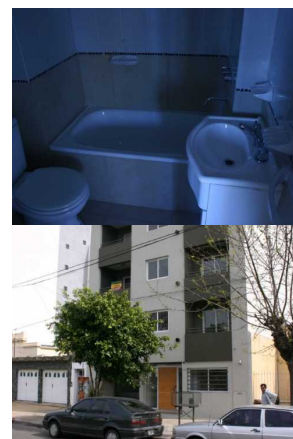

# VENTA - DEPARTAMENTO - \$57200

DEPTO EN 66 E/ 15 Y 16

**DIRECCION:** 66 NÂ° 1013 entre 15 y 16 - BUENOS AIRES - LA PLATA

**DESCRIPCION:** Departamento de un dormitorio, living- comedor, cocina, baÃ±o completo

**CODIGO:**de#61863

**MEDIDAS:** Sin datos

**ANTIGUEDAD:**14

**SUPERFICIE DE LOTE:**  
37

**APTO BANCO:**  
SI

**ESTADO:**  
Excelente

**BAÑOS:**1

**DORMITORIOS:**1