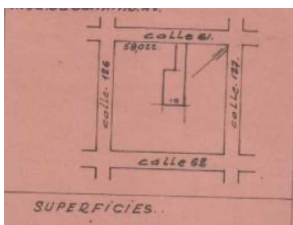

# VENTA - LOTE - \$63425

LOTE EN CALLE 4 (EX 61) ENTRE 126 Y 127, BERISSO

**DIRECCION:** 61 entre 126 y 127 - BUENOS AIRES - LA PLATA

**DESCRIPCION:** lote de terreno de 438 m2 con casilla de madera y bañ±o

**CODIGO:**lo#a7e62

**MEDIDAS:**lote irregular con trada de 2.90x20 y  
luego amolia superficie de 10x40

**ANTIGUEDAD:**40 aÑ±os

**SUPERFICIE DE LOTE:**438

**APTO BANCO:**SI

**ESTADO:**Regular

**BAÑOS:**1

**DORMITORIOS:**0