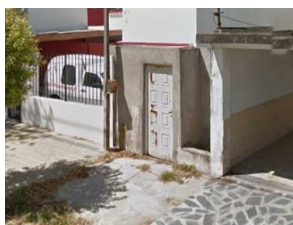

# VENTA - LOTE - \$63425

LOTE EN CALLE 4 (EX 61) ENTRE 126 Y 127, BERISSO

**DIRECCION:** 61 entre 126 y 127 - BUENOS AIRES - LA PLATA

**DESCRIPCION:** lote de terreno de 438 m2 con casilla de madera y bañ±o

**CODIGO:**lo#a7e62

**MEDIDAS:**lote irregular con trada de 2.90x20 y  
luego amolia superficie de 10x40

**ANTIGUEDAD:**40 aÑ±os

**SUPERFICIE DE LOTE:**438

**APTO BANCO:**SI

**ESTADO:**Regular

**BAÑOS:**1

**DORMITORIOS:**0