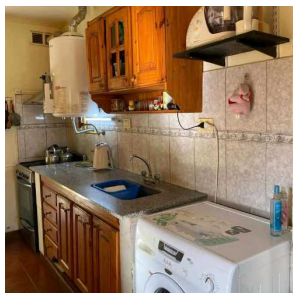

VENTA - PH - $120358

PH EN CONJUNTO EN VENTA, SANTA FE 1755, 9 DE JULIO

DIRECCION: Santa Fe 1755 - BUENOS AIRES - 9 de Julio

DESCRIPCION: Dos PHs no subdivididos ubicados en calle Santa Fe al 1755. Aproximadamente 30 años de antigüedad en buen estado. Ph al frente: 81 m², cuenta con un patio delantero, living, cocina-comedor, baño, dos habitaciones y una habitación adjunta sin terminar. Ph al fondo: cuenta con 59 m², living-comedor, cocina, dormitorio y baño. El patio trasero es compartido entre los dos PHs.

CODIGO:ph#d3c86

MEDIDAS:10 m × 43.30 m

ANTIGÜEDAD:30 años ?